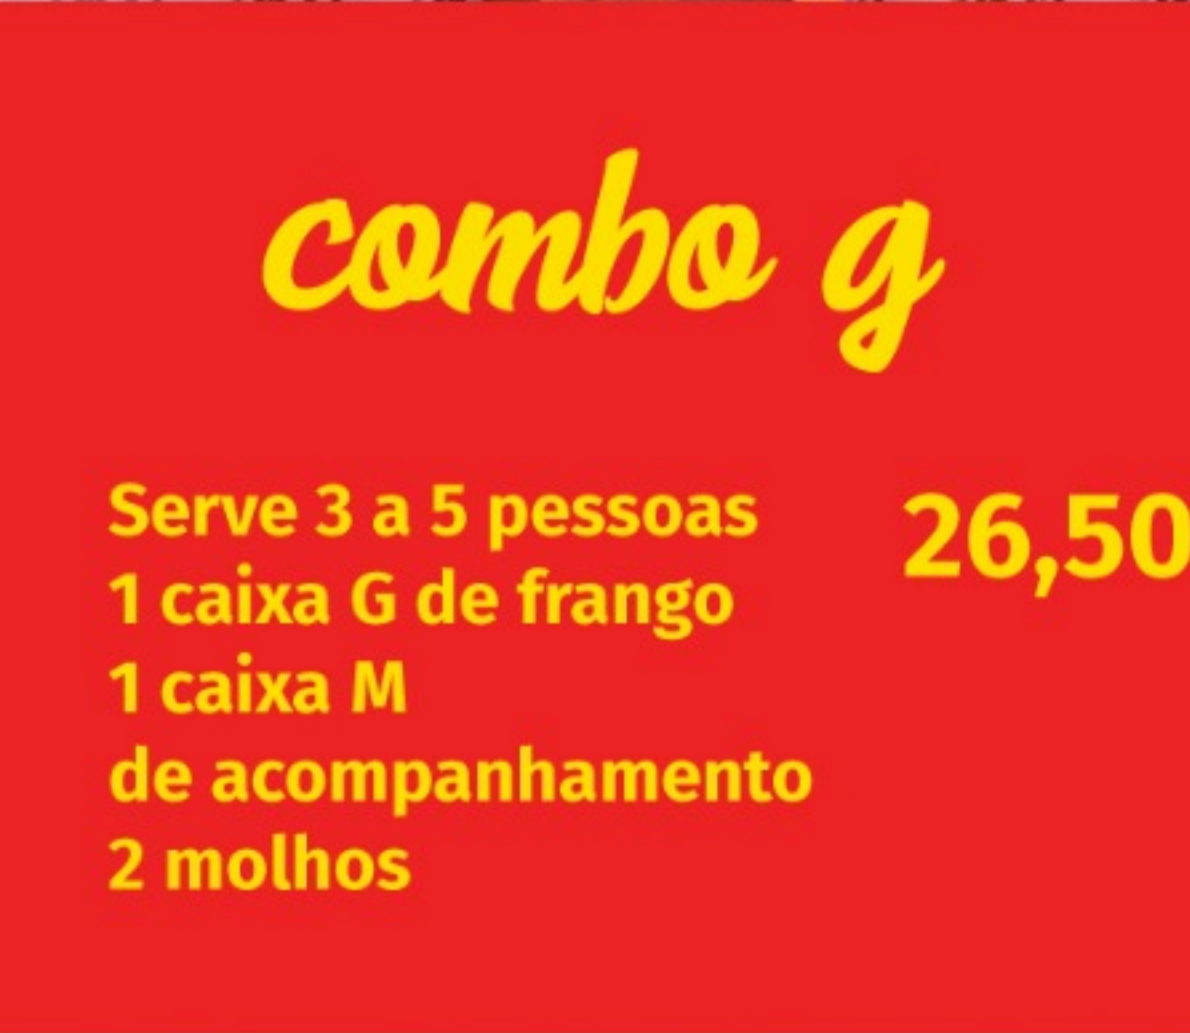

COMBO

combo p

Serve 1 a 2 pessoas
1 caixa M (½ frango e
½ acompanhamento)
1 molho

9,50 €

combo m

Serve 2 a 3 pessoas
1 caixa M de frango
1 caixa P
de acompanhamento
1 molho

16,00 €

combo g